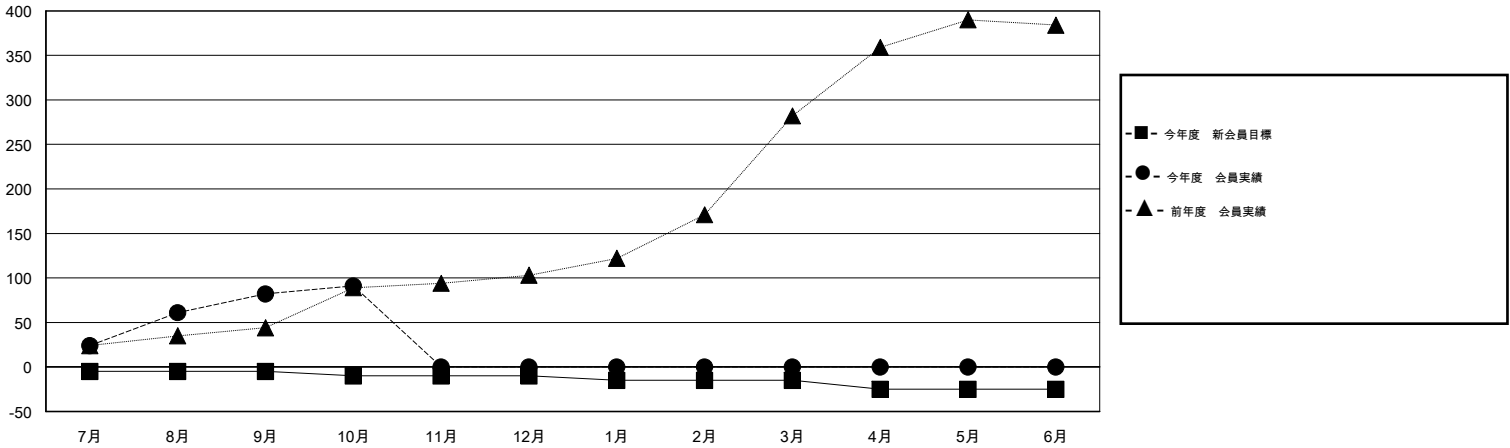

# MONTHLY MEMBERSHIP PROGRESS REPORT

District 332 D

Results as of: 10/31/2014

GMT: Shoji Suzuki

地域 JAPAN

GMT会則地域 5-Jap

クラブ					名				
結果: 2014-2015					結果: 2014-2015				
四半期	新クラブ目標	新クラブ	解散クラブ	純増/減	四半期	新会員目標	チャーターメン バー/新会員	退会者	純増/減
7月/8月/9月	0	0	0	0	7月/8月/9月	-5	116	34	82
10月/11月/12月	0	0	0	0	10月/11月/12月	-5	15	6	9
1月/2月/3月	0	0	0	0	1月/2月/3月	-5	0	0	0
4月/5月/6月	0	0	0	0	4月/5月/6月	-10	0	0	0

新クラブ目標及び実績累計

会員目標及び実績累計

解散クラブ: 0	38 CLUBS OF 73 一名以上の新会員を登録	男女別
		男性 1,917 (79.18%)
		女性 504 (20.82%)
退会者	<a href="#">健康診断データはこちら</a>	家族会員 853
物故会員 7		世帯主 395
クラブ解散 0		世帯主以外 458
その他 33		
合計 40		