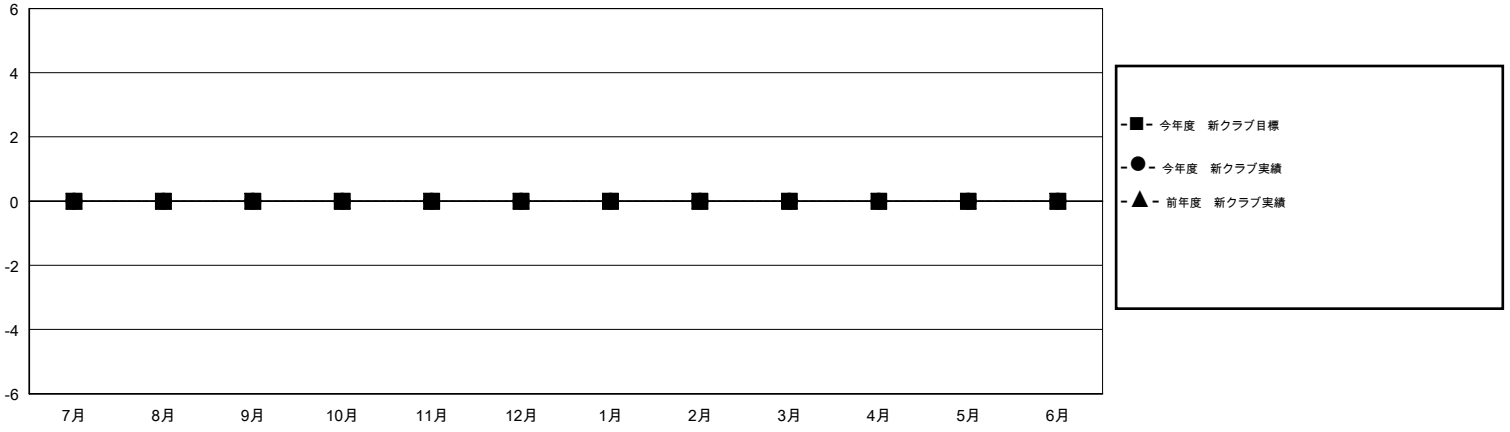

MONTHLY MEMBERSHIP PROGRESS REPORT

District 332 D

Results as of: 10/31/2014

GMT: Shoji Suzuki

地域 JAPAN

GMT会則地域 5-Jap

クラブ					名				
結果: 2014-2015					結果: 2014-2015				
四半期	新クラブ目標	新クラブ	解散クラブ	純増/減	四半期	新会員目標	チャーターメン バー/新会員	退会者	純増/減
7月/8月/9月	0	0	0	0	7月/8月/9月	-5	116	34	82
10月/11月/12月	0	0	0	0	10月/11月/12月	-5	15	6	9
1月/2月/3月	0	0	0	0	1月/2月/3月	-5	0	0	0
4月/5月/6月	0	0	0	0	4月/5月/6月	-10	0	0	0

新クラブ目標及び実績累計